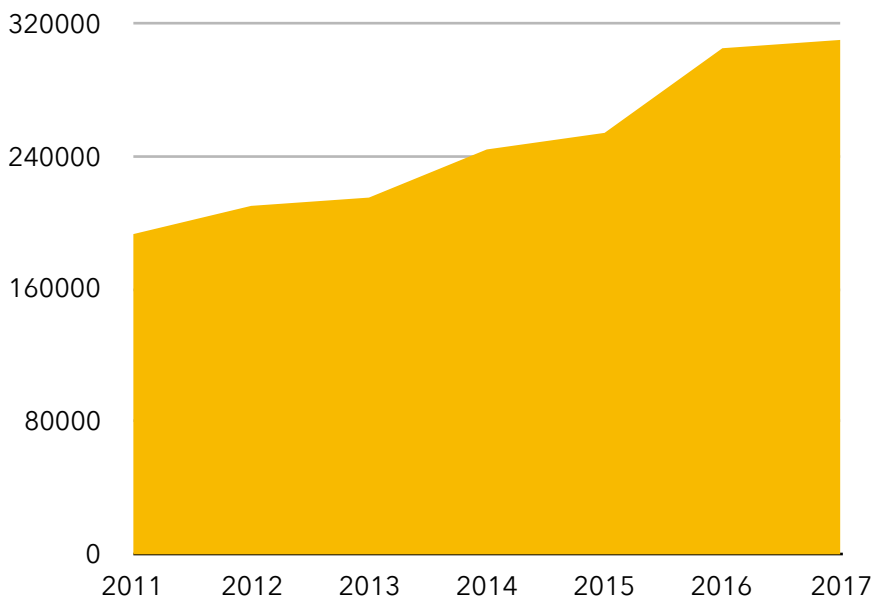

**monatliche Seitenaufrufe 2011-2017
(socialnet: alle Portale)**

socialnet-Portale gesamt

Besuche / Visits pro Monat	310.000
Seitenaufrufe / Pageviews pro Monat	1.470.000
Seiten	80.000

Bei den socialnet.-Portalen wird viel Wert auf Qualität und Aktualität der Inhalte gelegt. Dieses Erfolgsmodell schlägt sich in unseren konstant wachsenden Nutzerzahlen nieder.

Seitenaufrufe ausgewählter Bereiche und weiterer Portale

Branchenbuch	28.000
Rezensionen	187.000
Sozial.de	82.000
ErzieherIn.de	101.000
social-software.de	30.000
sozialraum.de	43.000
vereinsrecht.de	46.000
Werkstaetten-im-Netz.de	21.000